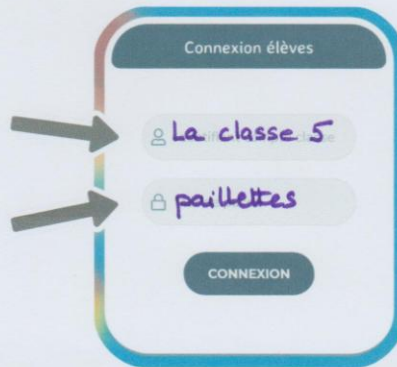

Information aux familles

Notre classe utilise la plateforme rallye-lecture pour encourager la lecture, en organisant des concours de lecture à l'école.

Comment se connecter ?

1

J'accède au site en me rendant à l'adresse : <https://rallye-lecture.fr>
Je clique sur le bouton « élèves ».

2

J'inscris l'identifiant :

Et le mot de passe :

3

Je choisis mon nom dans la liste

4

J'entre mon code personnel à 3 chiffres.